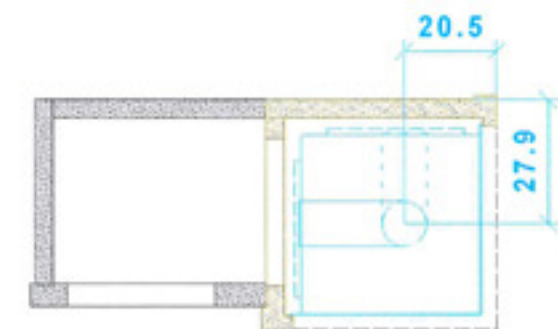

FRONT

RECHTS

WÄNDE

Verbrennungsluftzufuhr 100mm DM

90° Panorama m. Holzlager

Einsatz 2015

10.03.2016

M 1 : 20