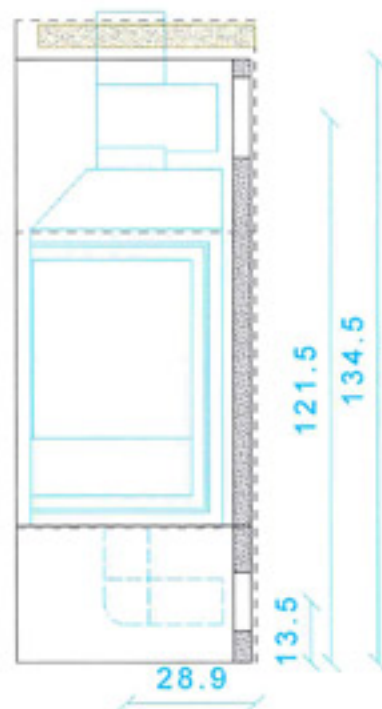

FRONT

RECHTS

WÄNDE

Verbrennungsluftzufuhr 100mm DM

90° Panorama m. Holzlager

Einsatz 2015

10.03.2016

M 1 : 20