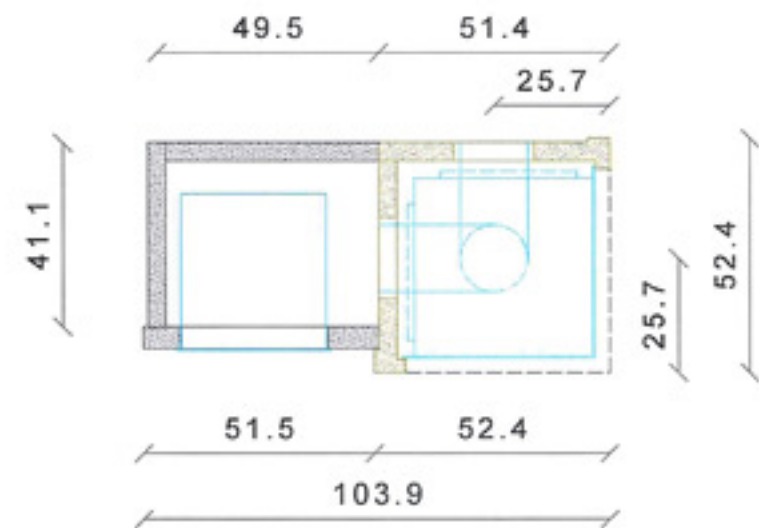

FRONT

RECHTS

WÄNDE

Verbrennungsluftzufuhr 100mm DM

90° Panorama m. Holzlager

Einsatz 2015

10.03.2016

M 1 : 20