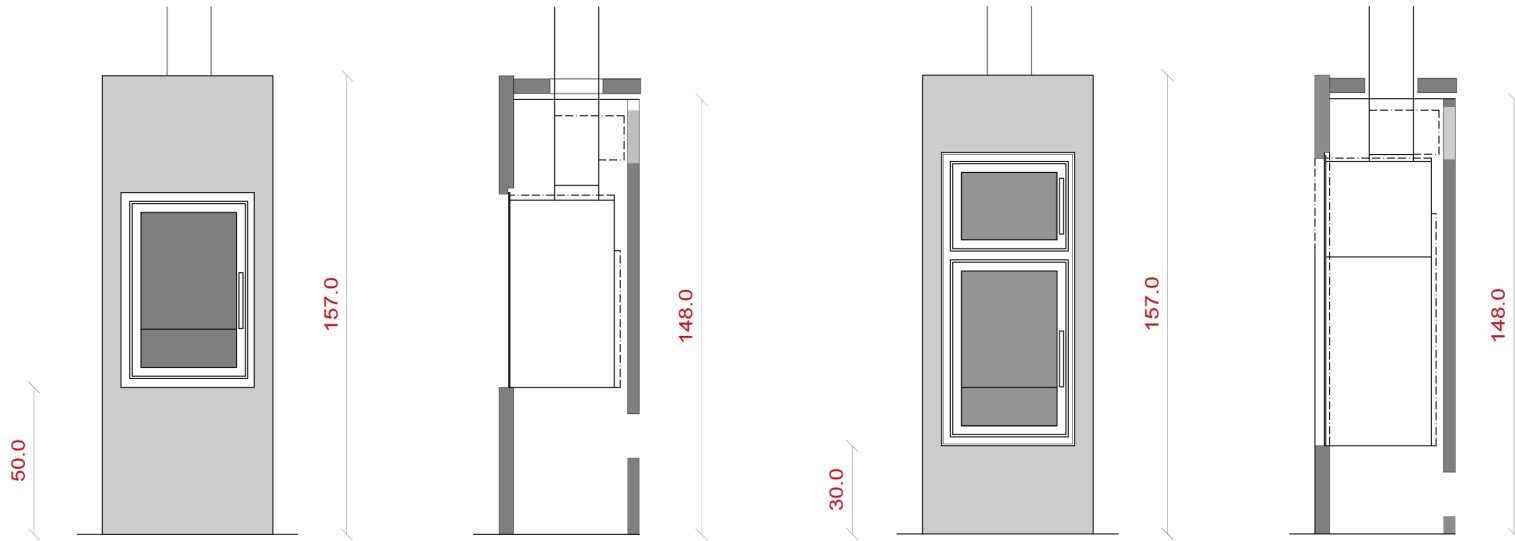

## Short-Edition

Standard

alle Maße in cm

## Zubehör

Holzageranbau  
Holzagerbank  
Einbauhöhe 50  
Doppelverglasung  
Backfach

Modell	Maße in mm			Frontplatten- überstand	Einbauhöhe (*EBH)	Gewicht	Externe *VL Ø	*RR Ø	RR-Abgang			Anmerkung	Holzager- bank	Holzager- anbau	Zusatz- speicher
	B	T	H						oben	seitlich	hinten				
Standard	580	480	1380	5 mm	300 mm	342 kg	125	150	✓	✓	✓		✓	✓	
Short	580	480	1150	5 mm	300 mm	305 kg	125	150	✓				✓		
EBH* 50	580	480	1560	5 mm	500 mm	374 kg	125	150	✓	✓**	✓**	** nur mit Spezial-Bogen	✓	✓	✓
Backfach	580	480	1560	5 mm	300 mm	367 kg	125	150	✓	✓**	✓**	** nur mit Spezial-Bogen	✓	✓	

\*EBH= Einbauhöhe (Höhe bis Unterkante Heizeinsatz)  
VL = externe Verbrennungsluft  
RR = Rauchrohr

Alle Heizeinsätze sind wahlweise in Schwarz oder in Grau erhältlich

## Dimensionen und Bemaßungen