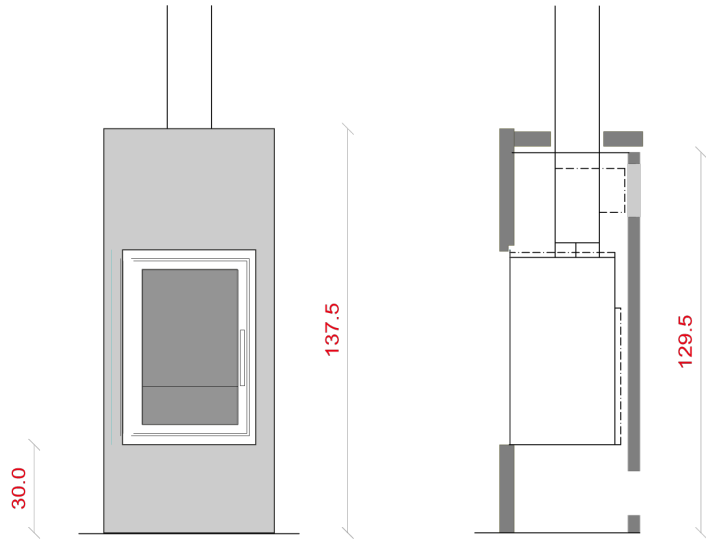

# Small-Edition

Dimensionen und Bemaßungen

## Small-Edition

Standard

alle Maße in cm

## Zubehör

Holzageranbau  
Holzagerbank  
Einbauhöhe 50  
Doppelverglasung  
Backfach

Modell	Maße in mm			Frontplatten- überstand	Einbauhöhe (*EBH)	Gewicht	Externe *VL Ø	*RR Ø	RR-Abgang			Anmerkung	Holzager- bank	Holzager- anbau	Zusatz- speicher
	B	T	H						oben	seitlich	hinten				
Standard	580	480	1380	5 mm	300 mm	342 kg	125	150	✓	✓	✓		✓	✓	
Short	580	480	1150	5 mm	300 mm	305 kg	125	150	✓				✓		
EBH* 50	580	480	1560	5 mm	500 mm	374 kg	125	150	✓	✓**	✓**	** nur mit Spezial-Bogen	✓	✓	✓
Backfach	580	480	1560	5 mm	300 mm	367 kg	125	150	✓	✓**	✓**	** nur mit Spezial-Bogen	✓	✓	

## Dimensionen und Bemaßungen