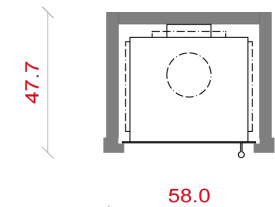

## Small-Edition

Standard

alle Maße in cm

## Short-Edition

Standard

alle Maße in cm

## Zubehör

Holzageranbau  
Holzagerbank  
Einbauhöhe 50  
Doppelverglasung  
Backfach

Modell	Maße in mm			Frontplatten- überstand	Einbauhöhe (*EBH)	Gewicht	Externe *VL Ø	*RR Ø	RR-Abgang			Anmerkung	Holzager- bank	Holzager- anbau	Zusatz- speicher
	B	T	H						oben	seitlich	hinten				
Standard	580	480	1380	5 mm	300 mm	342 kg	125	150	✓	✓	✓		✓	✓	
Short	580	480	1150	5 mm	300 mm	305 kg	125	150	✓				✓		
EBH* 50	580	480	1560	5 mm	500 mm	374 kg	125	150	✓	✓**	✓**	** nur mit Spezial-Bogen	✓	✓	✓
Backfach	580	480	1560	5 mm	300 mm	367 kg	125	150	✓	✓**	✓**	** nur mit Spezial-Bogen	✓	✓	

## Dimensionen und Bemaßungen