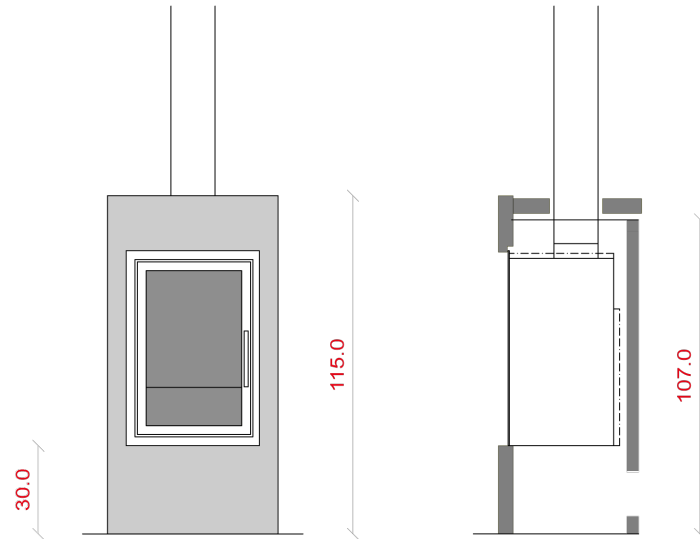

# Small-Edition

Dimensionen und Bemaßungen

## Small-Edition

Standard

alle Maße in cm

## Zubehör

Holzageranbau  
Holzagerbank  
Einbauhöhe 50  
Doppelverglasung  
Backfach

Modell	Maße in mm			Frontplatten- überstand	Einbauhöhe (*EBH)	Gewicht	Externe *VL Ø	*RR Ø	RR-Abgang			Anmerkung	Holzager- bank	Holzager- anbau	Zusatz- speicher
	B	T	H						oben	seitlich	hinten				
Standard	580	480	1380	5 mm	300 mm	342 kg	125	150	✓	✓	✓		✓	✓	
Short	580	480	1150	5 mm	300 mm	305 kg	125	150	✓				✓		
EBH* 50	580	480	1560	5 mm	500 mm	374 kg	125	150	✓	✓**	✓**	** nur mit Spezial-Bogen	✓	✓	✓
Backfach	580	480	1560	5 mm	300 mm	367 kg	125	150	✓	✓**	✓**	** nur mit Spezial-Bogen	✓	✓	

## Dimensionen und Bemaßungen