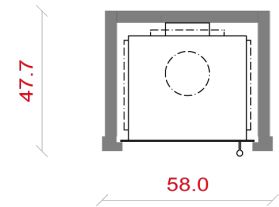

## Small-Edition

Standard

alle Maße in cm

## Short-Edition

Standard

alle Maße in cm

## Zubehör

Holzageranbau  
Holzagerbank  
Einbauhöhe 50  
Doppelverglasung  
Backfach

Modell	Maße in mm			Frontplatten- überstand	Einbauhöhe (*EBH)	Gewicht	Externe *VL Ø	*RR Ø	RR-Abgang			Anmerkung	Holzager- bank	Holzager- anbau	Zusatz- speicher
	B	T	H						oben	seitlich	hinten				
Standard	580	480	1380	5 mm	300 mm	342 kg	125	150	✓	✓	✓		✓	✓	
Short	580	480	1150	5 mm	300 mm	305 kg	125	150	✓				✓		
EBH* 50	580	480	1560	5 mm	500 mm	374 kg	125	150	✓	✓**	✓**	** nur mit Spezial-Bogen	✓	✓	✓
Backfach	580	480	1560	5 mm	300 mm	367 kg	125	150	✓	✓**	✓**	** nur mit Spezial-Bogen	✓	✓	

## Dimensionen und Bemaßungen