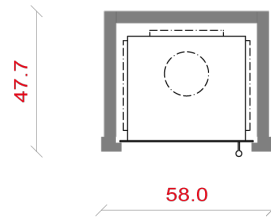

## Zubehör

Holzageranbau  
Holzagerbank  
Einbauhöhe 50  
Doppelverglasung  
Backfach

Modell	Maße in mm			Frontplatten- überstand	Einbauhöhe (*EBH)	Gewicht	Externe *VL Ø	*RR Ø	RR-Abgang			Anmerkung	Holzager- bank	Holzager- anbau	Zusatz- speicher
	B	T	H						oben	seitlich	hinten				
Standard	580	480	1380	5 mm	300 mm	342 kg	125	150	✓	✓	✓		✓	✓	
Short	580	480	1150	5 mm	300 mm	305 kg	125	150	✓				✓		
EBH* 50	580	480	1560	5 mm	500 mm	374 kg	125	150	✓	✓**	✓**	** nur mit Spezial-Bogen	✓	✓	✓
Backfach	580	480	1560	5 mm	300 mm	367 kg	125	150	✓	✓**	✓**	** nur mit Spezial-Bogen	✓	✓	

\*EBH= Einbauhöhe (Höhe bis Unterkante Heizeinsatz)  
VL = externe Verbrennungsluft  
RR = Rauchrohr

Alle Heizeinsätze sind wahlweise in Schwarz oder in Grau erhältlich

## Dimensionen und Bemaßungen

### Small-Edition

Einbauhöhe 50 cm

alle Maße in cm