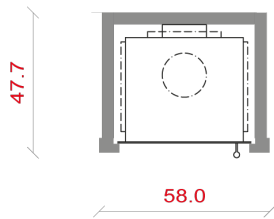

## Short-Edition

Standard

alle Maße in cm

## Zubehör

Holzageranbau  
Holzagerbank  
Einbauhöhe 50  
Doppelverglasung  
Backfach

Modell	Maße in mm			Frontplatten- überstand	Einbauhöhe (*EBH)	Gewicht	Externe *VL Ø	*RR Ø	RR-Abgang			Anmerkung	Holzager- bank	Holzager- anbau	Zusatz- speicher
	B	T	H						oben	seitlich	hinten				
Standard	580	480	1380	5 mm	300 mm	342 kg	125	150	✓	✓	✓		✓	✓	
Short	580	480	1150	5 mm	300 mm	305 kg	125	150	✓				✓		
EBH* 50	580	480	1560	5 mm	500 mm	374 kg	125	150	✓	✓**	✓**	** nur mit Spezial-Bogen	✓	✓	✓
Backfach	580	480	1560	5 mm	300 mm	367 kg	125	150	✓	✓**	✓**	** nur mit Spezial-Bogen	✓	✓	

\*EBH= Einbauhöhe (Höhe bis Unterkante Heizeinsatz)  
VL = externe Verbrennungsluft  
RR = Rauchrohr

Alle Heizeinsätze sind wahlweise in Schwarz oder in Grau erhältlich

## Dimensionen und Bemaßungen